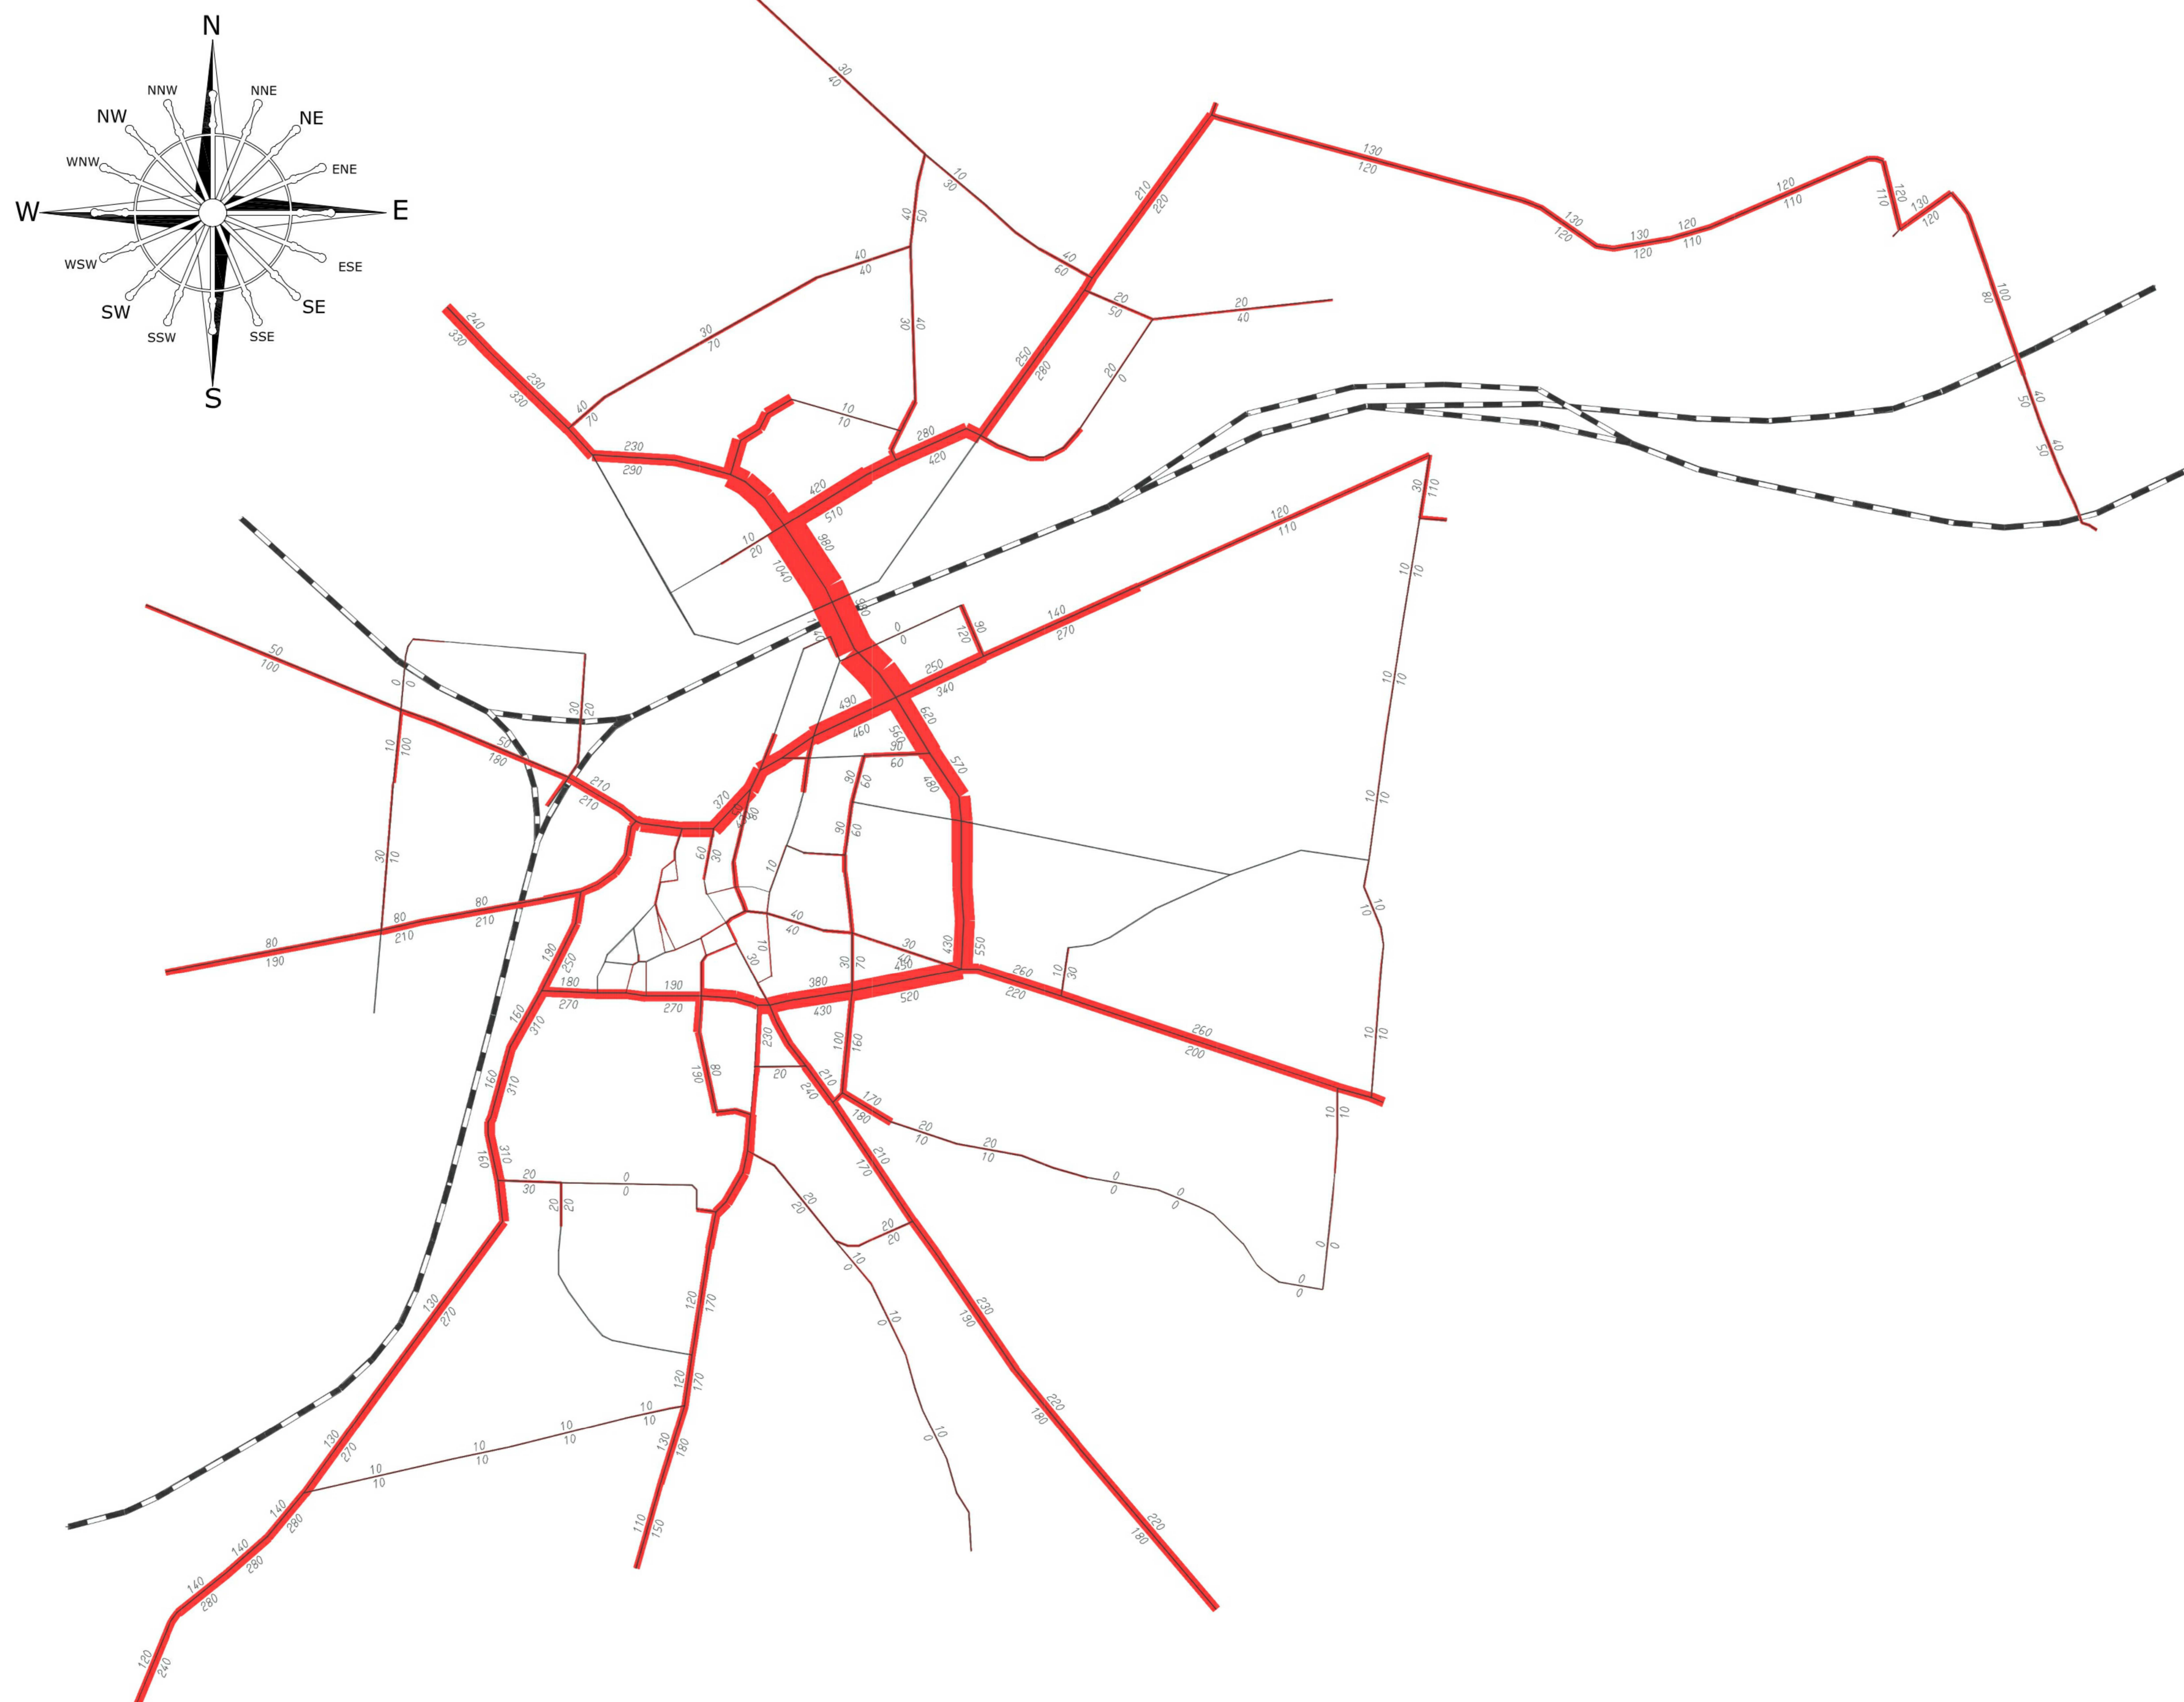

NA RYSUNKU NIE WPROWADZONO ZMIAN

NA RYSUNKU NIE WPROWADZONO ZMIAN

MODEL RUCHU POJAZDÓW - ROK 2008 - NATĘŻENIE RUCHU GODZINA SZCZYTU PORANNEGO

emme/2

LEGENDA